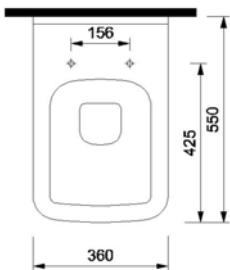

TEMTASI SP320

*Das Beste für sanfte Hygiene.
und ein frisches Gefühl.*