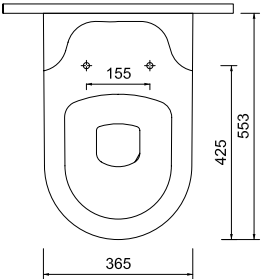

WC + Bidet two in one

*The best for gentle hygiene
and a fresh feeling.*

TEMTASI
SL320

Hänge-Variante / Wall mounted
Art.-Nr.: HDW SL320_mA (mit integrierter Armatur)

TEMTASI SP320

*Das Beste für sanfte Hygiene.
und ein frisches Gefühl.*