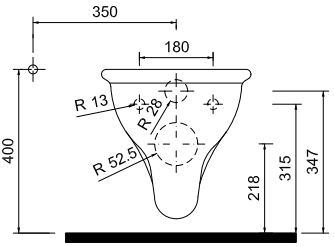

WC + Bidet two in one

*The best for gentle hygiene
and a fresh feeling.*

TEMTASI
SL320

Hänge-Variante / Wall mounted
Art.-Nr.: HDW SL320_mA (mit integrierter Armatur)

TEMTASI SP320

*Das Beste für sanfte Hygiene.
und ein frisches Gefühl.*