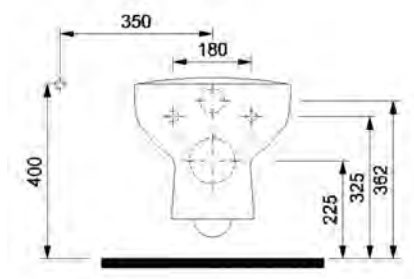

TEMTASI SP320

*Das Beste für sanfte Hygiene.
und ein frisches Gefühl.*