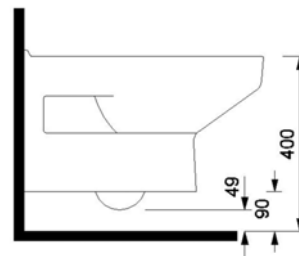

TEMTASI SP320

*Das Beste für sanfte Hygiene.
und ein frisches Gefühl.*