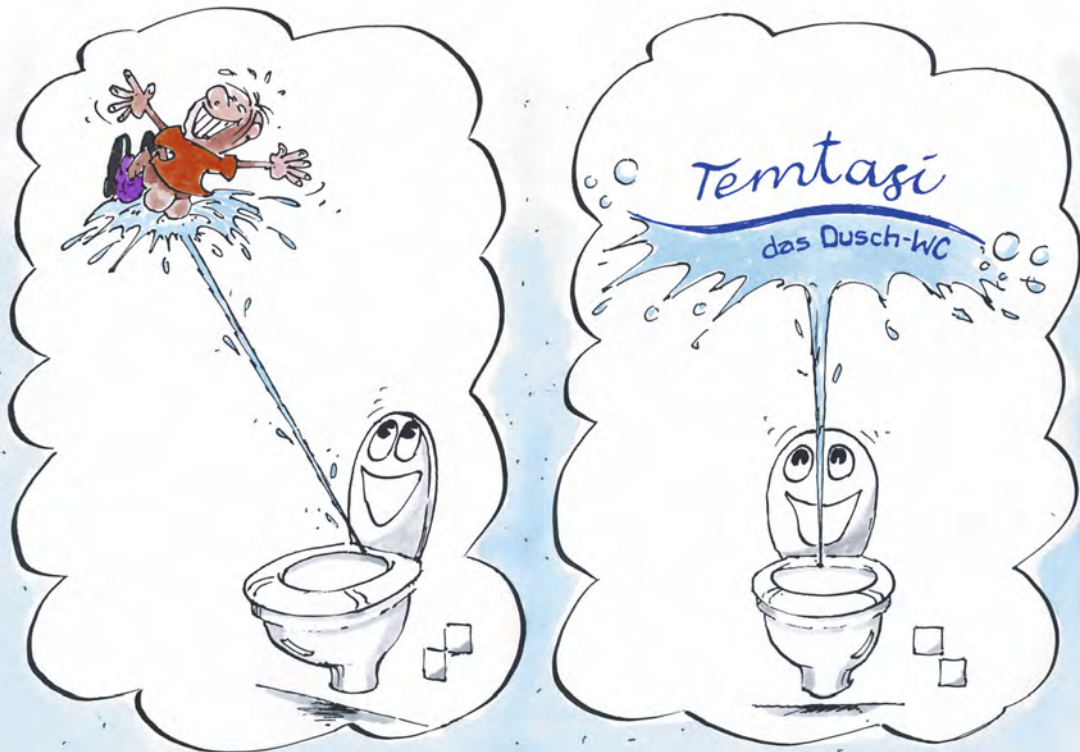

Nach DIN EN 1717

Fullfills DIN EN 1717